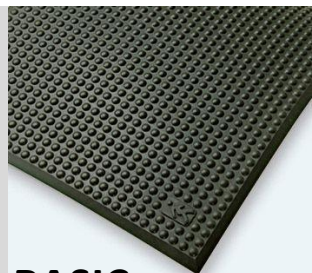

BASIC

Mata przeciwzmęczeniowa, wykonana z poliuretanu, moduły mogą być łączone w dowolny kształt i rozmiar, na obrzeżach skośne krawędzie. Prewencyjna ochrona zdrowia w długotrwałej pracy w pozycji stojącej, amortyzacja, na spodniej warstwie maty powłoka antypoślizgowa. Skuteczność maty potwierdzona przez Instytut Ergonomii w Monachium, przeznaczona do suchych pomieszczeń.